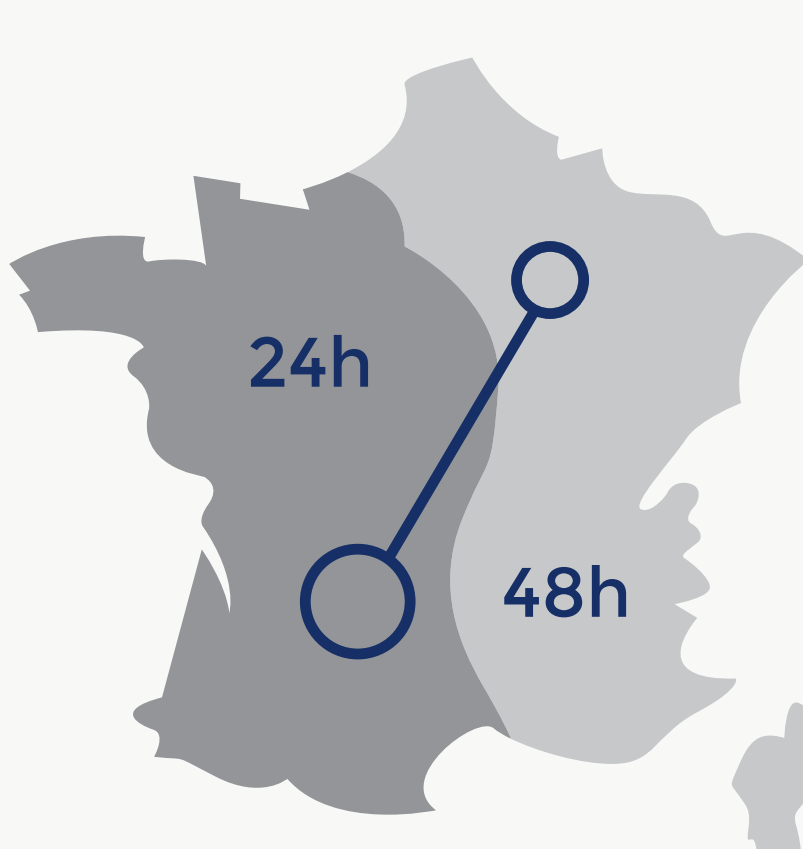

COMMENT GOËVIA FAIT TRAVERSER VOS MARCHANDISES DANS TOUTE LA FRANCE EN 24/48H

GOËVIA, PLATEFORME RÉGIONALE LOGISTIQUE POUR VOS ENVOIS DE 1 À 15 PALETTES

LE SAVIEZ-VOUS ?

Notre centre logistique à Vayres (33) est le point de rencontre entre tous les experts du transport de la région. Il permet de connecter les transporteurs du quart sud-ouest.

Notre plateforme est connectée au reste des hubs régionaux : Goëvia vous assure ainsi une **couverture nationale**.

UNE PLATEFORME CONNECTÉE QUOTIDIENNEMENT À PLUS DE 25 EXPERTS DU TRANSPORT

+1000 palettes échangées chaque soir à Vayres (33)

COUVERTURE OPTIMALE DU GRAND SUD-OUEST

98%

DES DÉLAIS RESPECTÉS

DÉPARTEMENTS LIVRÉS EN 24/48H

+ de 100 pme travaillent main dans la main pour desservir toute la france.

Goëvia vous livre en 24/48H grâce à ses partenaires de proximité dans chaque région.