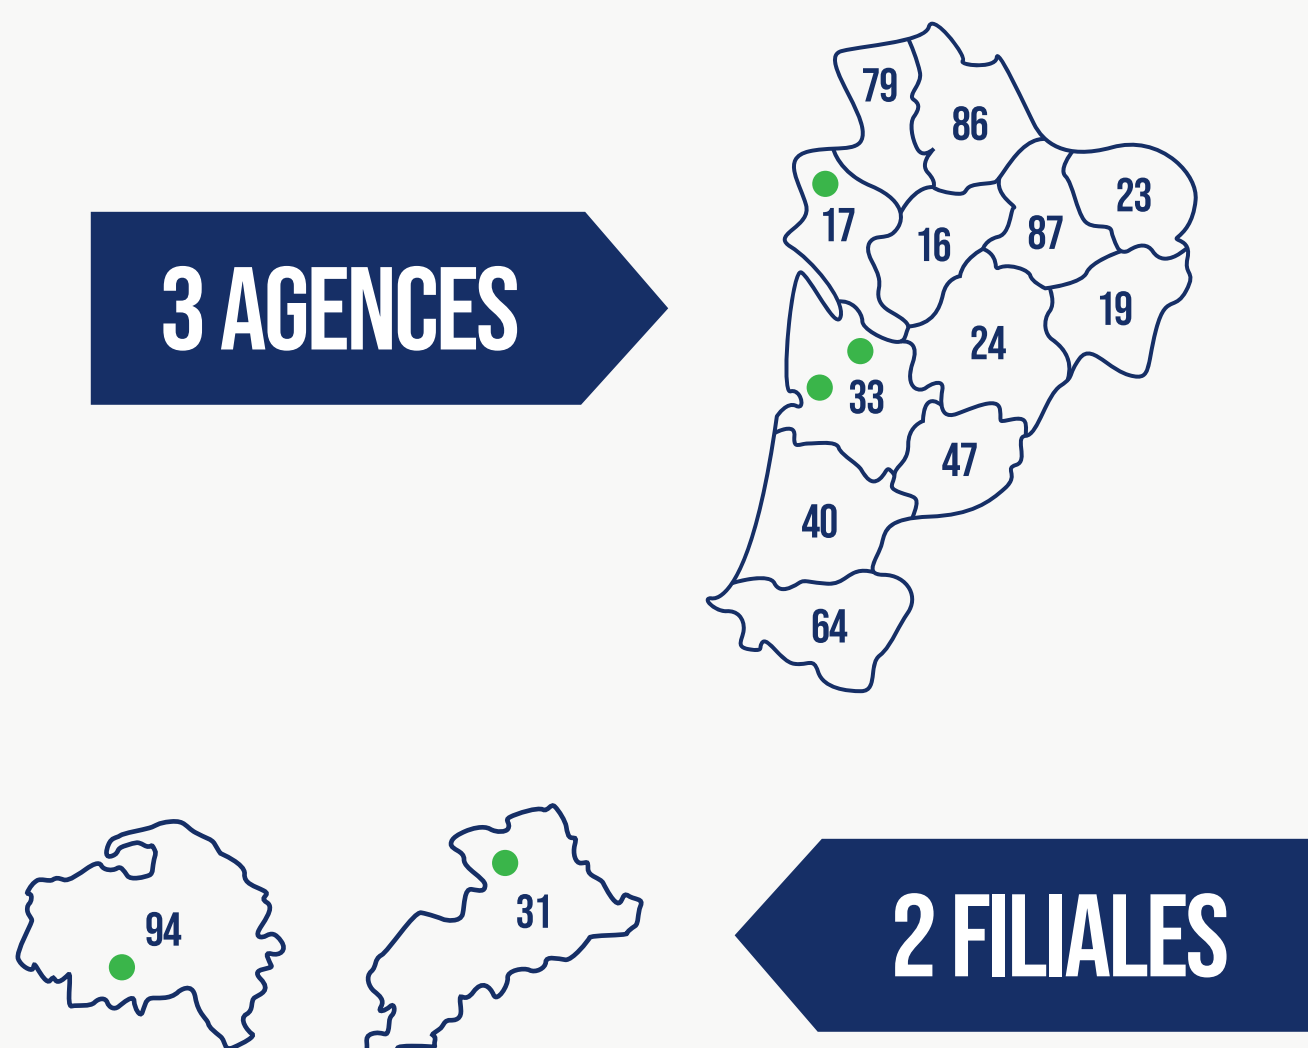

COMMENT GOËVIA FAIT TRAVERSER VOS MARCHANDISES DANS TOUTE LA FRANCE EN 24/48H

GOËVIA, PLATEFORME RÉGIONALE LOGISTIQUE POUR VOS ENVOIS DE 1 À 15 PALETTES

LE SAVIEZ-VOUS ?

Notre centre logistique à Vayres (33) est le point de rencontre entre tous les experts du transport de la région. Il permet de connecter les transporteurs du quart sud-ouest.

Notre plateforme est connectée au reste des hubs régionaux : Goëvia vous assure ainsi une **couverture nationale**.

UNE PLATEFORME CONNECTÉE QUOTIDIENNEMENT À PLUS DE 25 EXPERTS DU TRANSPORT

+1000 palettes échangées chaque soir à Vayres (33)

COUVERTURE OPTIMALE DU GRAND SUD-OUEST

98%

DES DÉLAIS RESPECTÉS

DÉPARTEMENTS LIVRÉS EN 24/48H

+ de 100 pme travaillent main dans la main pour desservir toute la france.

Goëvia vous livre en 24/48H grâce à ses partenaires de proximité dans chaque région.