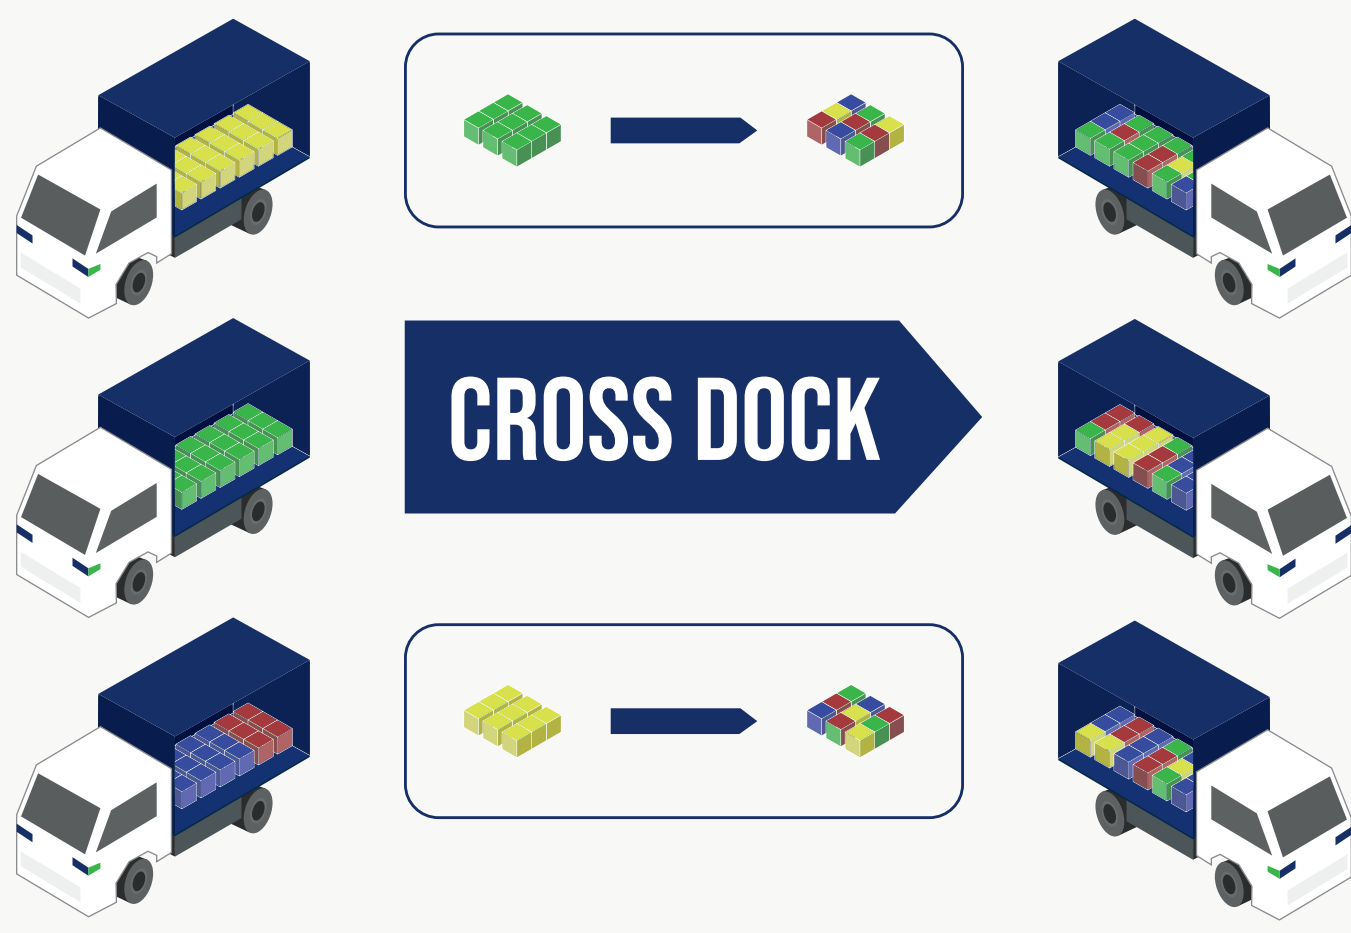

COMMENT GOËVIA FAIT TRAVERSER VOS MARCHANDISES DANS TOUTE LA FRANCE EN 24/48H

GOËVIA, PLATEFORME RÉGIONALE LOGISTIQUE POUR VOS ENVOIS DE 1 À 15 PALETTES

LE SAVIEZ-VOUS ?

Notre centre logistique à Vayres (33) est le point de rencontre entre tous les experts du transport de la région. Il permet de connecter les transporteurs du quart sud-ouest.

Notre plateforme est connectée au reste des hubs régionaux : Goëvia vous assure ainsi une **couverture nationale**.

UNE PLATEFORME CONNECTÉE QUOTIDIENNEMENT À PLUS DE 25 EXPERTS DU TRANSPORT

+1000 palettes échangées chaque soir à Vayres (33)

COUVERTURE OPTIMALE DU GRAND SUD-OUEST

98%

DES DÉLAIS RESPECTÉS

DÉPARTEMENTS LIVRÉS EN 24/48H

+ de 100 pme travaillent main dans la main pour desservir toute la france.

Goëvia vous livre en 24/48H grâce à ses partenaires de proximité dans chaque région.